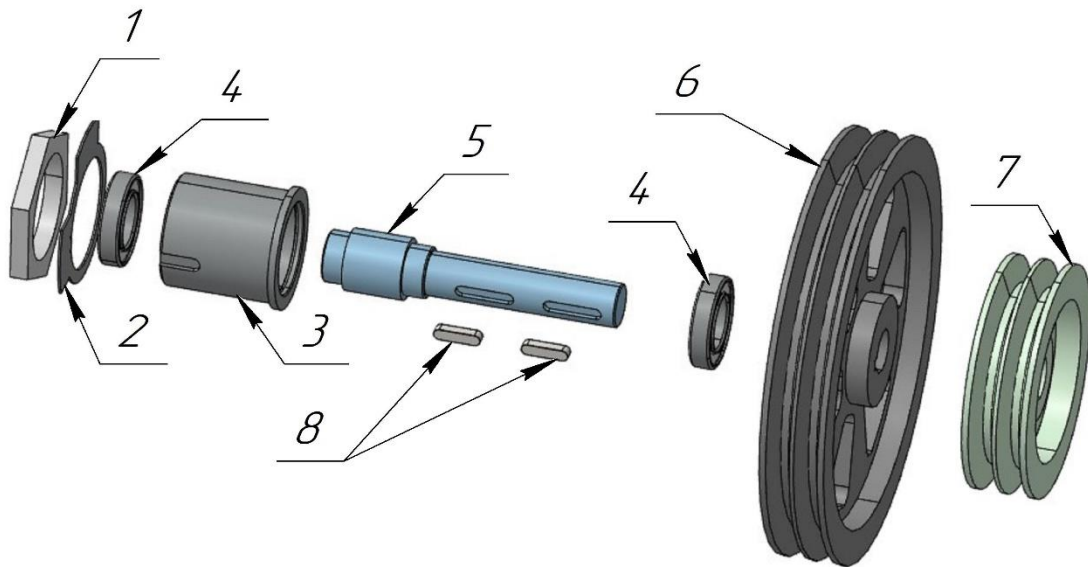

ВАЛ ПРОМЕЖУТОЧНЫЙ (Рис.8)

№	№ детали	Название детали	Кол-во
1	2 1-2 ГОСТ 8968	Контргайка	1
2	12.03.001	Шайба стопорная	1
3	H03.03.004	Корпус	1
4	80107	Подшипник	2
5	H17.10.011	Вал	1
6	H17.10.009	Шкив	1
7	H17.10.008	Шкив	1
8	8×7×40	Шпонка	2