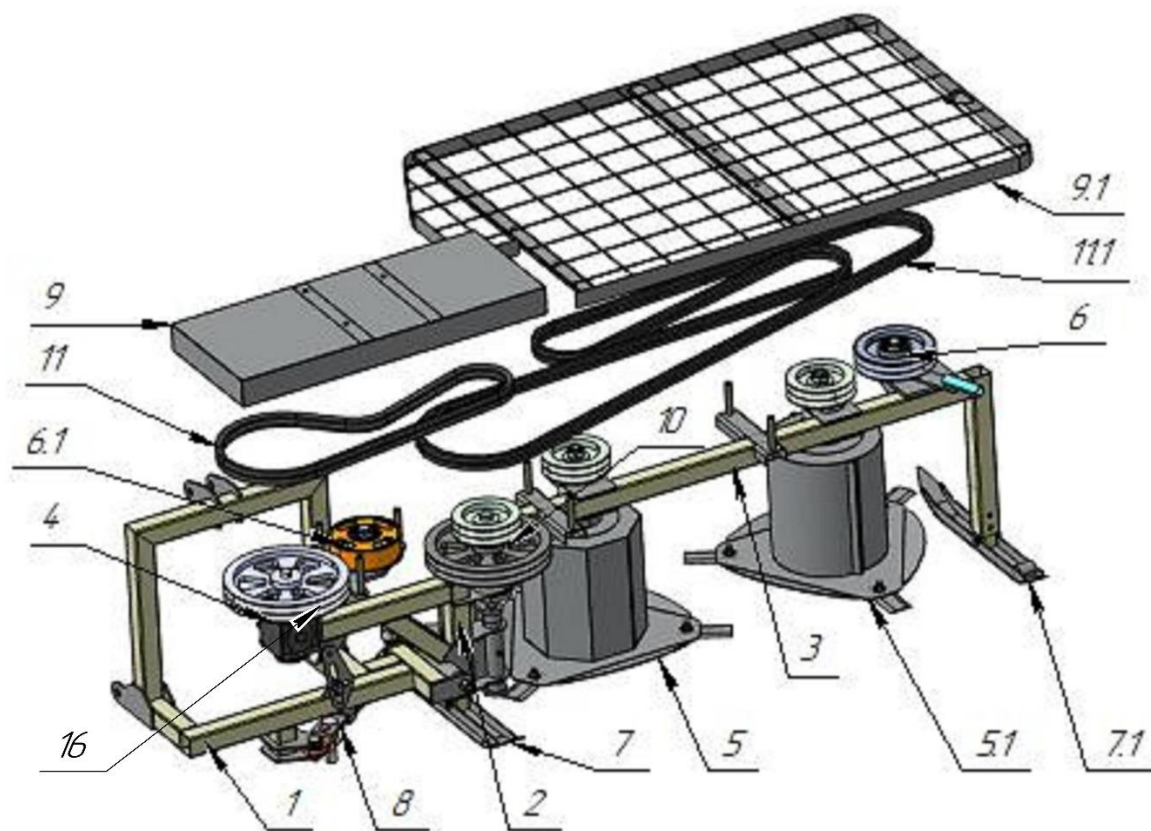

КОСИЛКА РОТОРНАЯ НАВЕСНАЯ ОБЩИЙ ВИД (Рис.1,2,3)

Рис. 2