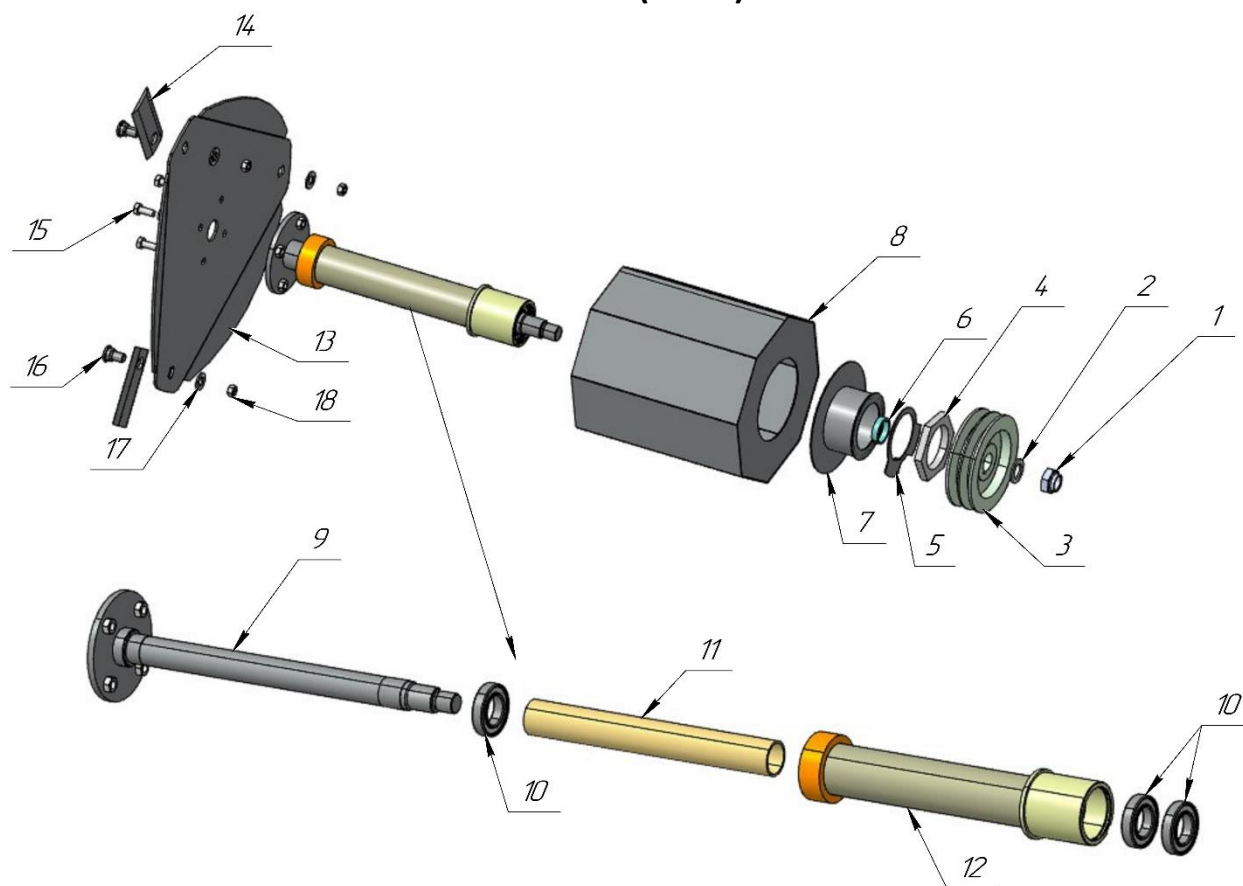

КОСИЛКА РОТОРНАЯ НАВЕСНАЯ ОБЩИЙ ВИД (Рис.1,2,3)

№	№ детали	Название детали	Кол-во
1	H17.01.100	Ярмо	1
2	H17.02.100	Рама привода	1
3	H17.03.100	Рама подвижная	1
4	H17.04.010	Редуктор конический	1
5	H17.05.100	Ротор	1
5.1	H17.05.100-01	Ротор	1
6	H17.06.010-02	Ролик натяжной	1
6.1	H17.06.010-03	Ролик натяжной	1
7	H17.07.030	Делитель	1
7.1	H17.07.030-01	Делитель	1
8	H17.08.100	Тяга предохранительная	1
9	H17.09.010-02	Крышка	1
9.1	H17.09.030	Крышка	1
10	H17.10.010-01	Вал промежуточный	1
11	H17.00.100	Ремень узкий клиновой XPB l=1800мм	2
11.1	H17.00.100-01	Ремень клиновой двухсторонний l=5000мм	2
12	H17.00.001-01	Ось	2
13	H17.00.002-02	Планка	1
14	H17.00.003	Стойка	3
14.1	H17.00.003-01	Стойка	4
15	H17.00.008	Винт	1
16	SPB 280.02-2517.25	Шкив	1

РОТОР (Рис.4)

№	№ детали	Название детали	Кол-во
1	M24×1,5	Гайка	1
2	24	Шайба	1
3	H17.10.008	Шкив	1
4	2 1-2 ГОСТ 8968	Контргайка	1
5	12.03.001	Шайба стопорная	1
6	13.01.004	Втулка	1
7	H17.05.080	Фланец	1
8	H17.05.100	Барабан (для позиции 5, рис. 1)	1
8.1	H17.05.100-01	Барабан (для поз. 5.1, рис. 1)	1
9	H17.05.110	Вал (для поз. 5, рис. 1)	1
9.1	H17.05.110-01	Вал (для поз. 5.1, рис. 1)	1
10	80107	<u>Подшипник</u>	3
11	H17.05.003-01	Труба	1
12	H17.05.020-01	Корпус вала	1
13	H17.05.006-01	Диск	1
14	KPH-03.441	<u>Нож</u>	3
15	M10×25	Болт	4
16	H17.05.012-01	Болт	3
17	10	Шайба	3
18	M10	Гайка	3
19	8×7×32	Шпонка	1

РОЛИК НАТЯЖНОЙ (Рис.5)

№	Номер детали	Название детали	Кол-во
1	H17.06.020	Натяжитель (для поз. 6.1, рис. 1)	1
1.1	H17.06.020-01	Натяжитель (для поз. 6, рис. 1)	1
2	80107	Подшипник	2
3	H17.06.007	Ось	1
4	H07.02.030	Корпус (для поз. 6.1, рис. 1)	1
4.1	H17.06.006-01	Ролик (для поз. 6, рис. 1)	1
5	M16×110	Болт	1
6	M16	Гайка	1
7	A16	Шайба	1
8	12.01.001-01	Шайба	1