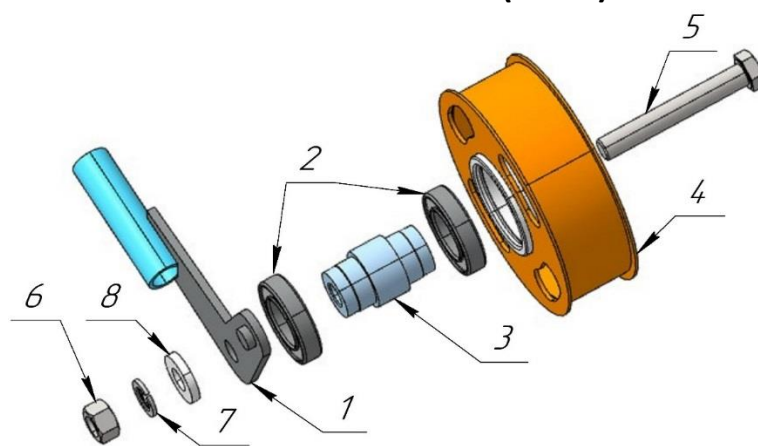

РОЛИК НАТЯЖНОЙ (Рис.5)

№	Номер детали	Название детали	Кол-во
1	H17.06.020	Натяжитель (для поз. 6.1, рис. 1)	1
1.1	H17.06.020-01	Натяжитель (для поз. 6, рис. 1)	1
2	80107	Подшипник	2
3	H17.06.007	Ось	1
4	H07.02.030	Корпус (для поз. 6.1, рис. 1)	1
4.1	H17.06.006-01	Ролик (для поз. 6, рис. 1)	1
5	M16×110	Болт	1
6	M16	Гайка	1
7	A16	Шайба	1
8	12.01.001-01	Шайба	1