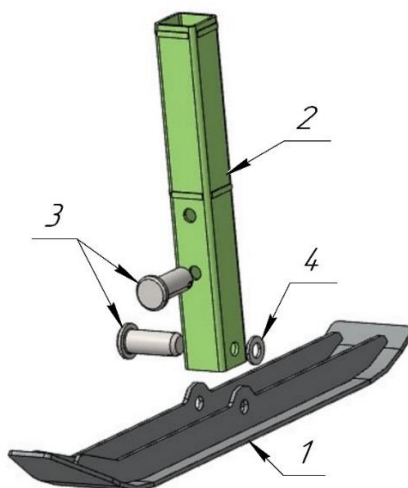

ДЕЛИТЕЛЬ (Рис.6)

№	№ детали	Название детали	Кол-во
1	H17.07.020	Лыжа l=542мм (для поз. 7, рис. 1)	1
	H17.07.020-01	Лыжа l=560мм (для поз. 7.1, рис. 1)	1
2	H17.07.006	Стойка	1
3	11.01.004	Штифт шплинтуемый	2
4	A13	Шайба	2