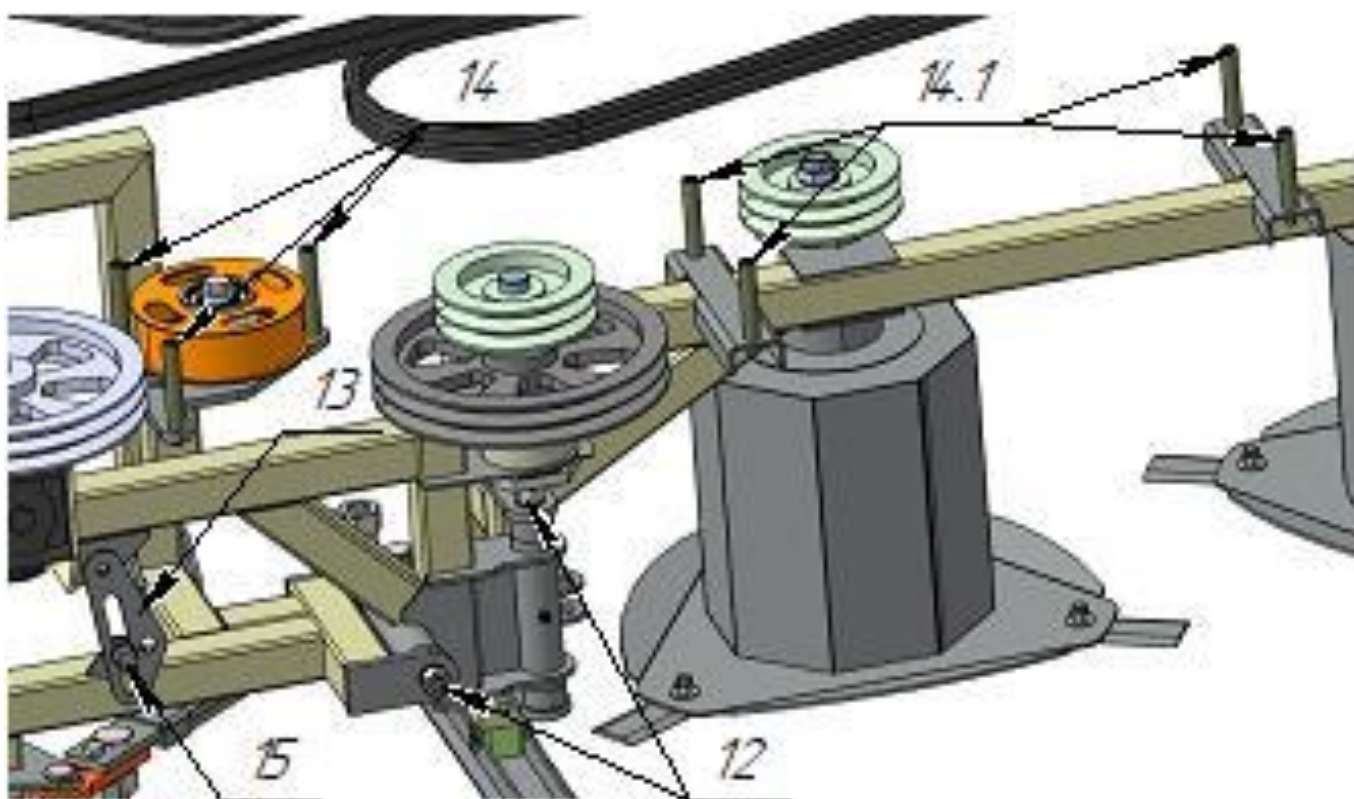

Рис. 3

КОСИЛКА РОТОРНАЯ НАВЕСНАЯ ОБЩИЙ ВИД (Рис.1,2,3)

№	№ детали	Название детали	Кол-во
1	H17.01.100	Ярмо	1
2	H17.02.100	Рама привода	1
3	H17.03.100	Рама подвижная	1
4	H17.04.010	Редуктор конический	1
5	H17.05.100	Ротор	1
5.1	H17.05.100-01	Ротор	1
6	H17.06.010-02	Ролик натяжной	1
6.1	H17.06.010-03	Ролик натяжной	1
7	H17.07.030	Делитель	1
7.1	H17.07.030-01	Делитель	1
8	H17.08.100	Тяга предохранительная	1
9	H17.09.010-02	Крышка	1
9.1	H17.09.030	Крышка	1
10	H17.10.010-01	Вал промежуточный	1
11	H17.00.100	Ремень узкий клиновой XPB l=1800мм	2
11.1	H17.00.100-01	Ремень клиновой двухсторонний l=5000мм	2
12	H17.00.001-01	Ось	2
13	H17.00.002-02	Планка	1
14	H17.00.003	Стойка	3
14.1	H17.00.003-01	Стойка	4
15	H17.00.008	Винт	1
16	SPB 280.02-2517.25	Шкив	1