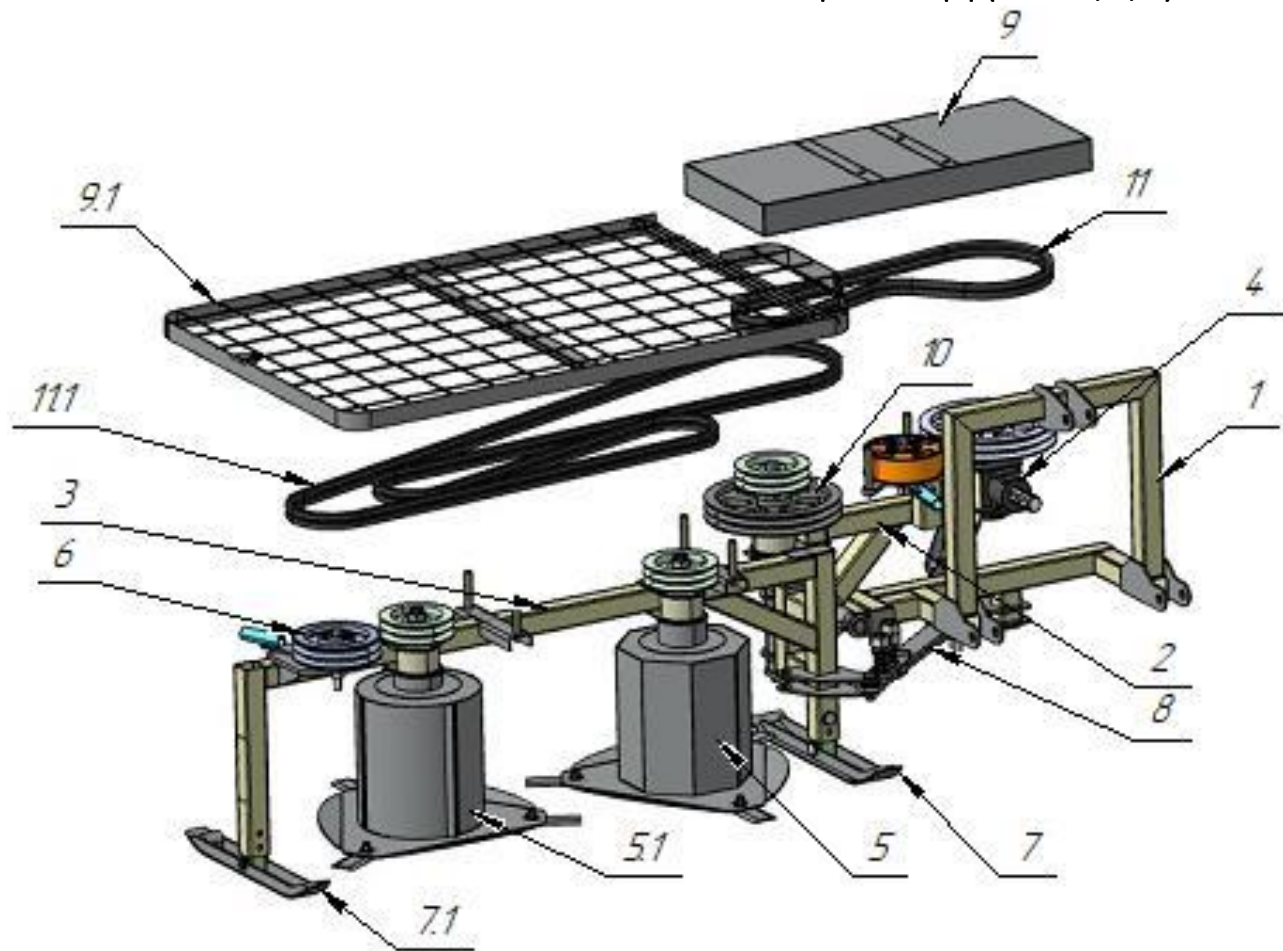

КОСИЛКА РОТОРНАЯ НАВЕСНАЯ ОБЩИЙ ВИД (Рис.1,2,3)

Рис. 1